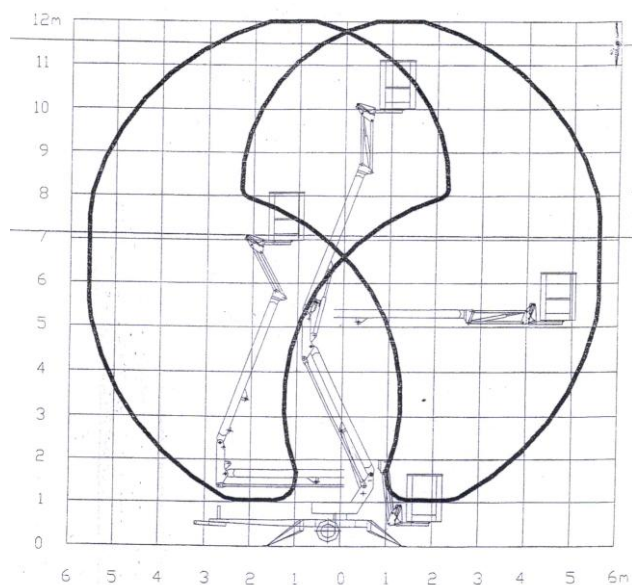

Anhänger-Arbeitsbühne 12m - Skyjack SJLB 12/32

Arbeitshöhe	12 m
Plattformhöhe	10 m
Seitliche Reichweite	5,00 m
Eigengewicht	1300 kg
Abstützbreite	3,35 m
Zulässige Korblast	230 kg
Korbmaße	1,20 x 0,70 m
Transportlänge	5,80 m
Transportbreite	1,65 m
Transporthöhe	1,85 m
Antrieb	230 V
Drehbarer Arbeitskorb	nein
Selbstfahrantrieb	nein