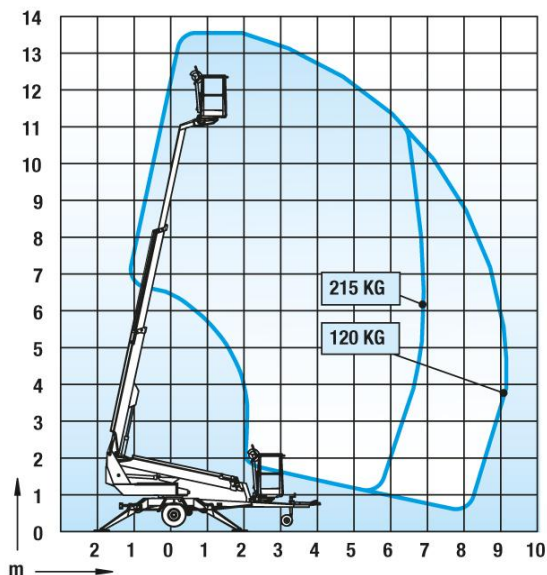

Anhänger-Arbeitsbühne 13m - Dino 135 T

Arbeitshöhe	13 m
Plattformhöhe	11 m
Seitliche Reichweite	9,00 m
Eigengewicht	1600 kg
Abstützbreite	3,80 m
Zulässige Korblast	215 kg
Korbmaße	1,30 x 0,70 m
Transportlänge	5,90 m
Transportbreite	1,80 m
Transporthöhe	2,05 m
Antrieb	230 V / Diesel
Drehbarer Arbeitskorb	ja
Selbstfahrantrieb	ja