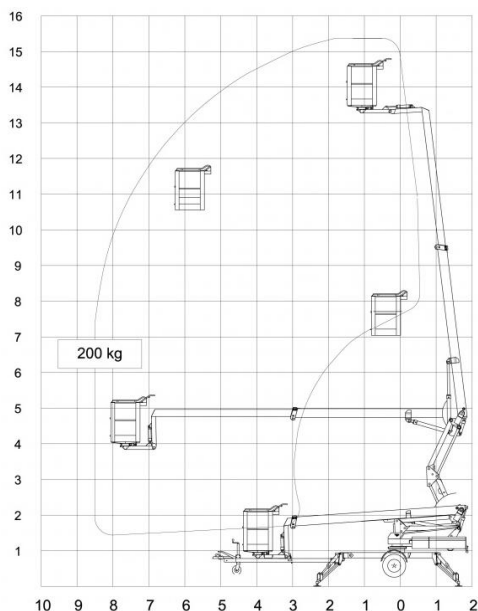

Anhänger-Arbeitsbühne 15m - Omme 1550 EBZX

Arbeitshöhe	<b>15 m</b>
Plattformhöhe	13 m
Seitliche Reichweite	8,00 m
Eigengewicht	2000 kg
Abstützbreite	4,10 m
Zulässige Korblast	200 kg
Korbmaße	1,30 x 0,80 m
Transportlänge	7,10 m
Transportbreite	1,60 m
Transporthöhe	1,95 m
Antrieb	Batterie
Drehbarer Arbeitskorb	ja
Selbstfahrantrieb	ja