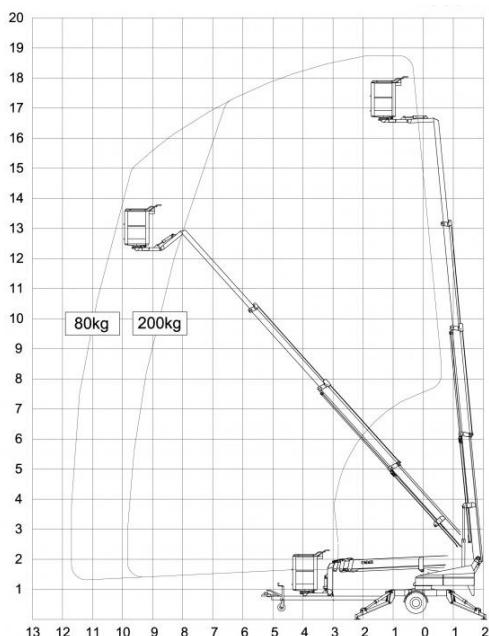

Anhänger-Arbeitsbühne 18m - Omme 1850 EBZ

Arbeitshöhe	18 m
Plattformhöhe	16 m
Seitliche Reichweite	11,00 m
Eigengewicht	2200 kg
Abstützbreite	4,25 m
Zulässige Korblast	200 kg
Korbmaße	1,30 x 0,80 m
Transportlänge	7,20 m
Transportbreite	1,70 m
Transporthöhe	2,10 m
Antrieb	Batterie
Drehbarer Arbeitskorb	ja
Selbstfahrantrieb	ja