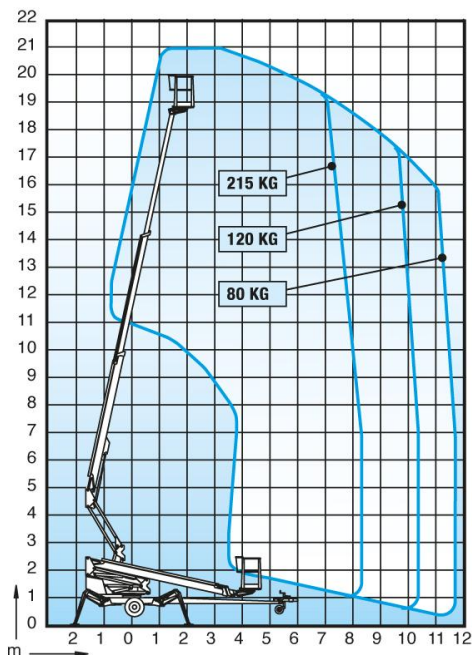

## Anhänger-Arbeitsbühne 21m - Dino 210 XT

Arbeitshöhe	<b>21 m</b>
Plattformhöhe	19 m
Seitliche Reichweite	11,00 m
Eigengewicht	2600 kg
Abstützbreite	4,30 m
Zulässige Korblast	215 kg
Korbmaße	1,30 x 0,70 m
Transportlänge	7,90 m
Transportbreite	1,95 m
Transporthöhe	2,20 m
Antrieb	230 V / Diesel
Drehbarer Arbeitskorb	ja
Selbstfahrantrieb	ja