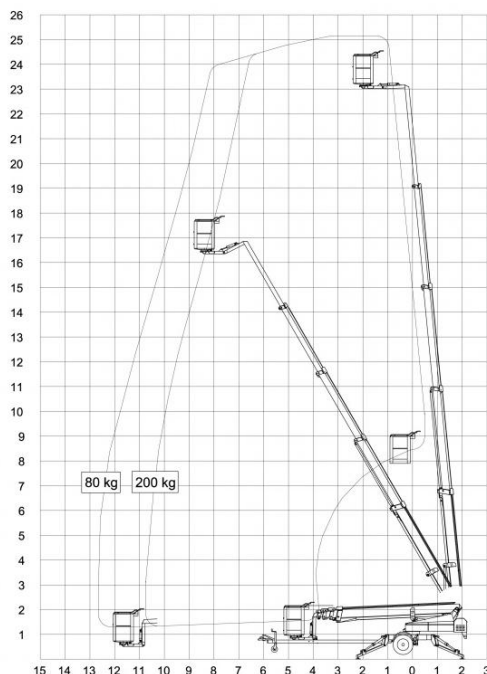

Anhänger-Arbeitsbühne 25m - Omme 2500 EBPZ

Arbeitshöhe	25 m
Plattformhöhe	23 m
Seitliche Reichweite	11,00 m
Eigengewicht	3000 kg
Abstützbreite	4,25 m
Zulässige Korblast	200 kg
Korbmaße	1,30 x 0,80 m
Transportlänge	8,50 m
Transportbreite	1,80 m
Transporthöhe	2,10 m
Antrieb	Batterie / Benzin
Drehbarer Arbeitskorb	ja
Selbstfahrantrieb	ja