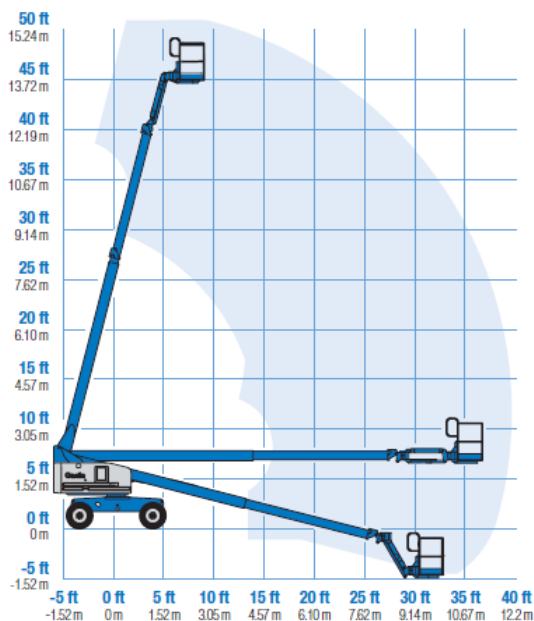

Teleskop-Arbeitsbühne 16m Diesel-Allrad – Genie S45

Arbeitshöhe	16 m
Plattformhöhe	14 m
Seitliche Reichweite	11 m
Zulässige Korblast	227 kg
Breite	2,30 m
Länge (eingefahren)	8,50 m
Höhe (eingefahren)	2,50 m
Korbmaße	1,80x0,76 m
Gewicht	6,8 t
Antrieb	Diesel
Einsatzort	Außen
Reifen	Geländereifen 4x4
Bauart	Teleskop + Korbarm