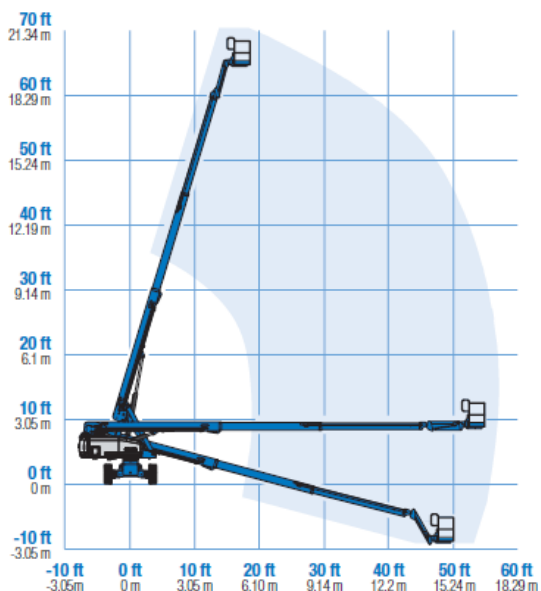

Teleskop-Arbeitsbühne 22m Diesel-Allrad – Genie S65

Arbeitshöhe	21.80 m
Plattformhöhe	19.80 m
Seitliche Reichweite	17 m
Zulässige Korblast	227 kg
Breite	2,50 m
Länge (eingefahren)	9,50 m
Höhe (eingefahren)	2,70 m
Korbmaße	1,80 x 0,80 m
Gewicht	13,0 t
Antrieb	Diesel
Einsatzort	Außen
Reifen	Geländereifen 4x4
Bauart	Teleskop + Korbarm