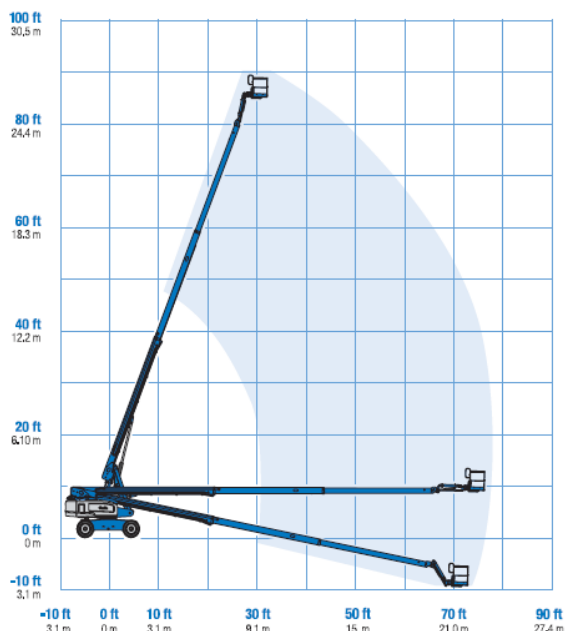

Teleskop-Arbeitsbühne 28m Diesel-Allrad – Genie S85

Arbeitshöhe	<b>28 m</b>
Plattformhöhe	26 m
Seitliche Reichweite	23 m
Zulässige Korblast	227 kg
Breite	2,45 / 3,10 m
Länge (eingefahren)	12,50 m
Höhe (eingefahren)	2,80 m
Korbmaße	1,80 x 0,76 m
Gewicht	17,0 t
Antrieb	Diesel
Einsatzort	Außen
Reifen	Geländereifen 4x4
Bauart	Teleskop + Korbarm