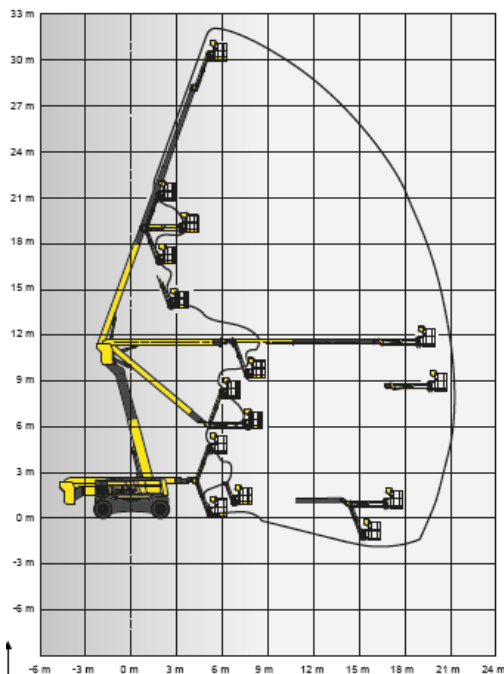

Gelenk-Teleskop-Arbeitsbühne 32m Diesel-Allrad – Haulotte 32PX

Arbeitshöhe	<b>32 m</b>
Plattformhöhe	30 m
Seitliche Reichweite	21 m
Zulässige Korblast	250 kg
Breite	2,60 / 3,35 m
Länge (eingefahren)	11,20 m
Höhe (eingefahren)	2,70 m
Korbmaße	2,45 x 0,80 m
Gewicht	21,0 t
Antrieb	Diesel
Einsatzort	Außen
Reifen	Geländereifen 4x4
Bauart	Gelenk-Teleskop