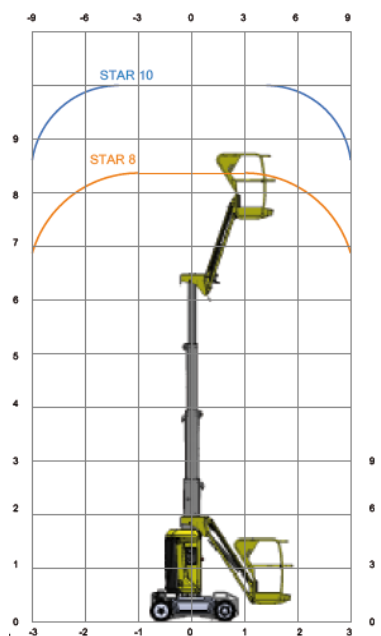

Mastarbeitsbühne 10m Elektro - Star 10

Arbeitshöhe	10 m
Plattformhöhe	8 m
Seitliche Reichweite	3 m
Zulässige Korblast	200 kg
Breite	1,00 m
Länge (eingefahren)	2,65 m
Höhe (eingefahren)	1,99 m
Korbmaße	0,98 x 0,68 m
Gewicht	2760 kg
Antrieb	Batterie
Einsatzort	Innen
Reifen	Nichtmarkierend
Bauart	Mast + Korbarm