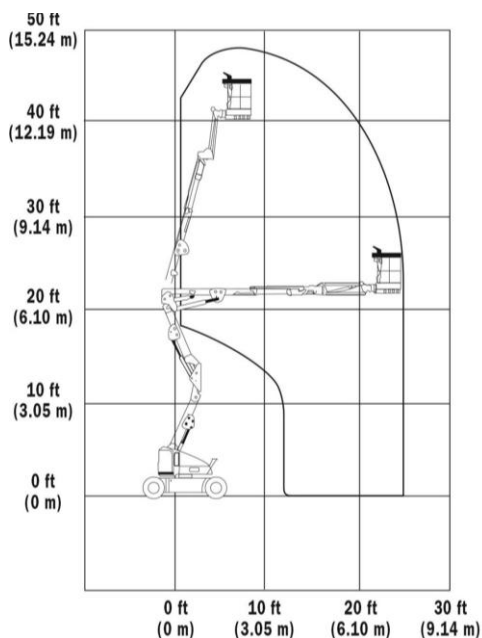

Gelenkteleskop-Arbeitsbühne 14m Elektro - JLG E400AJP

Arbeitshöhe	14 m
Plattformhöhe	12 m
Seitliche Reichweite	6,80 m
Zulässige Korblast	230 kg
Breite	1,50 m
Länge (eingefahren)	6,80 m
Höhe (eingefahren)	2,00 m
Korbmaße	1,50 x 0,80 m
Gewicht	6350 kg
Antrieb	Batterie + Diesel
Einsatzort	Innen
Reifen	Nichtmarkierend
Bauart	GT + 3D Korbarm