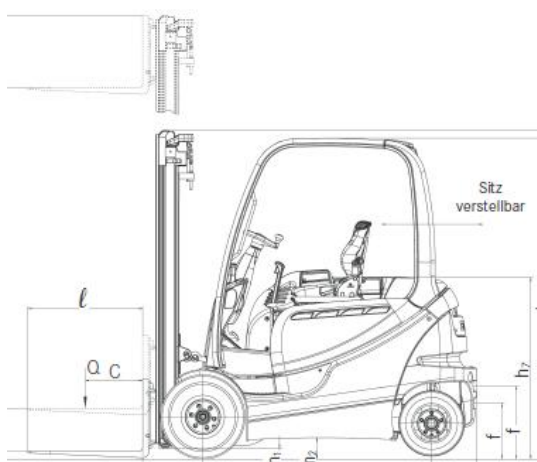

Gabelstapler 2,5t Elektro – Still RX60-25

Traglast	2,5 t
Hubhöhe	5,60 m
Breite	1,31 m
Länge	3,65 m
Höhe	2,48 m
Eigengewicht	5,9 t
Gabellänge	1,20 m
Gabeln: Breite x Höhe	10 x 4 cm
Gabelverlängerung	Optional
Antrieb	Batterie
Einsatzort	Innen
Reifen	Nichtmarkierend
Mast	Triplex + Freihub