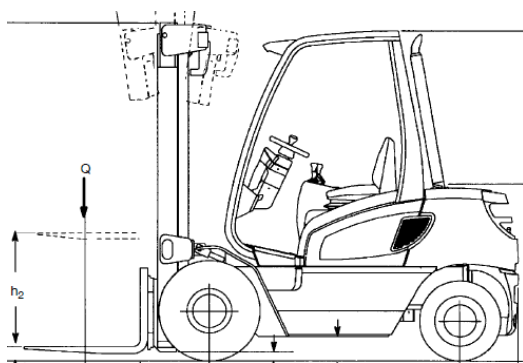

Gabelstapler 2.5t Treibgas – Jungheinrich 25

Traglast	2,5 t
Hubhöhe	3,30 m
Breite	1,19 m
Länge	3,70 m
Höhe	2,29 m
Eigengewicht	4,4 t
Gabellänge	1,13 m
Gabeln: Breite x Höhe	10 x 5 cm
Gabelverlängerung	optional
Antrieb	Treibgas
Einsatzort	Innen + Außen
Reifen	Vollgummi
Mast	Duplex + Freihub