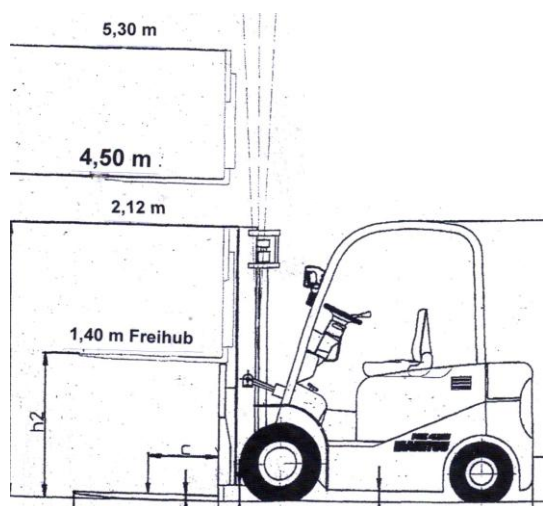

Gabelstapler 3t Elektro – Manitou ME430

Traglast	3,0 t
Hubhöhe	4,50 m
Breite	1,26 m
Länge	3,75 m
Höhe	2,12 m
Eigengewicht	5,4 t
Gabellänge	1,20 m / 1,40 m
Gabeln: Breite x Höhe	12 x 5 cm
Gabelverlängerung	optional
Antrieb	Batterie
Einsatzort	Innen
Reifen	Geräteabhängig
Mast	Triplex + Freihub