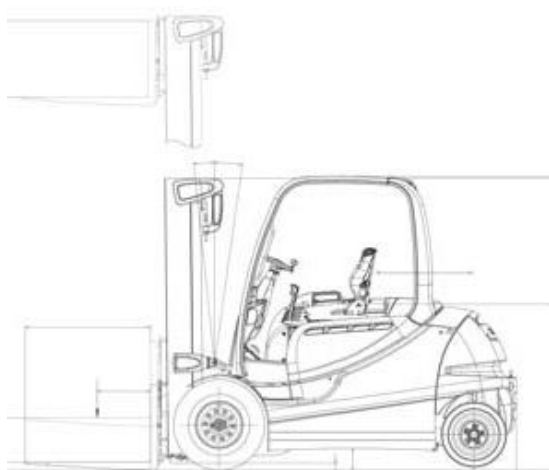

Gabelstapler 5t Elektro – Still RX60-50

Traglast	5,0 t
Hubhöhe	5,45 m
Breite	1,42 m
Länge	5,50 m
Höhe	2,60 m
Eigengewicht	7,9 t
Gabellänge	2,40 m
Gabeln: Breite x Höhe	13 x 7 cm
Gabelverlängerung	n.V.
Antrieb	Batterie
Einsatzort	Innen
Reifen	Nichtmarkierend
Mast	Triplex + Freihub