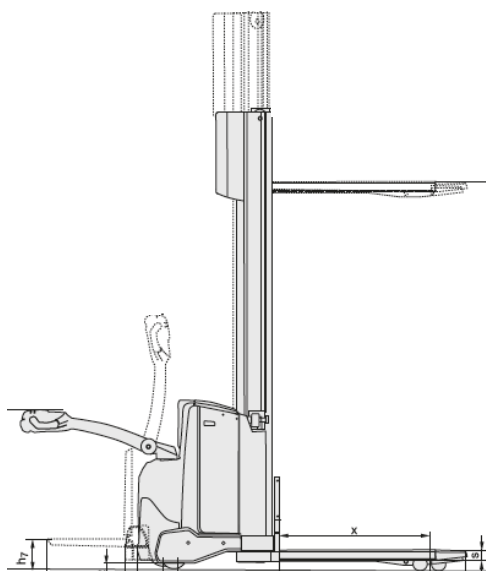

Hochhubwagen 1.2t Elektro – BT SWE120L

Traglast	1,2 t
Hubhöhe	4,15 m
Breite	0,77 m
Länge	1,91 m
Höhe	1,98 m
Eigengewicht	1,1 t
Gabellänge	1,15 m
Gabeln: Breite x Höhe	18 x 6 cm
Gabelverlängerung	Nein
Antrieb	Batterie
Einsatzort	Innen
Sonderausstattung	Initialhub
Mast	Triplex + Freihub