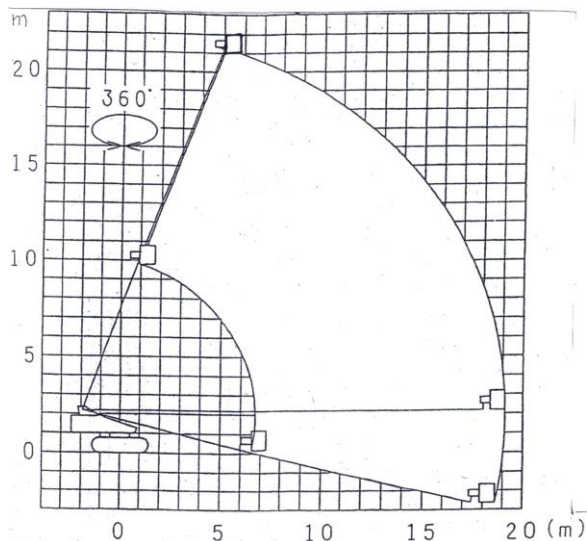

Kettenarbeitsbühne 22m – AICHI SR210

Arbeitshöhe	22 m
Plattformhöhe	21,00 m
Seitliche Reichweite	19,00 m
Zulässige Korblast	200 kg
Breite	2,50 m
Länge	9,75 m
Höhe	2,60 m
Korbmaße	1,80 x 0,75 m
Abstützbreite	ohne
Gewicht	15,3 t
Antrieb	Diesel
Einsatzort	Außen
Fahrwerk	Stahlkette + Pads