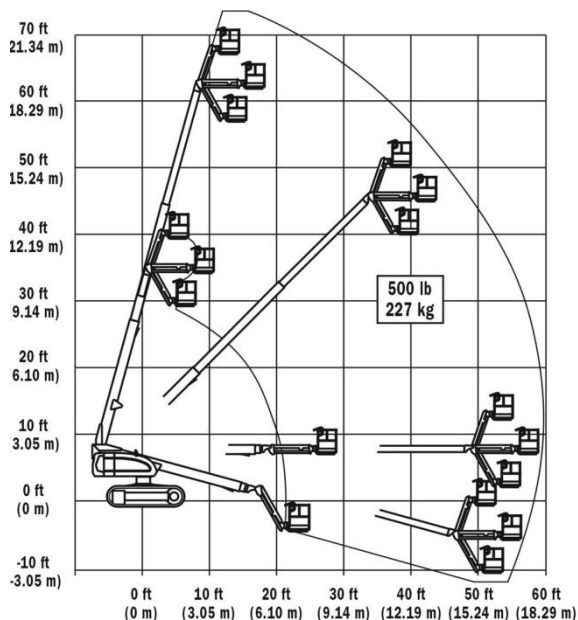

Kettenarbeitsbühne 22m mit Korbarm – JLG 660SJC

| | |
|----------------------|---------------|
| Arbeitshöhe | 22 m |
| Plattformhöhe | 20,30 m |
| Seitliche Reichweite | 17,00 m |
| Zulässige Korblast | 230 kg |
| Breite | 2,50 m |
| Länge | 10,20 m |
| Höhe | 2,60 m |
| Korbmaße | 1,80 x 0,90 m |
| Abstützbreite | ohne |
| Gewicht | 12,3 t |
| Antrieb | Diesel |
| Einsatzort | Außen |
| Fahrwerk | Stahlkette |