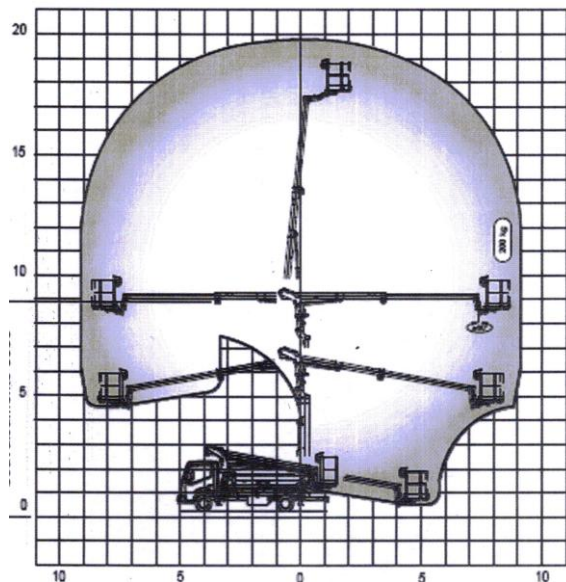

LKW-Arbeitsbühne 20m - T20

Arbeitshöhe	19,5 m
Plattformhöhe	17,5 m
Seitliche Reichweite	9 m
Abstützbreite einseitig	2,85 m
Abstützbreite beidseitig	3,35 m
Zulässige Korblast	200 kg
Korbmaße	1,40 x 0,70 m
Eigengewicht	3,5 t
Führerscheinklasse	B
Fahrzeuglänge	6,60 m
Fahrzeugbreite	2,20 m
Fahrzeughöhe	2,70 m
Bauart	Mast-Teleskop