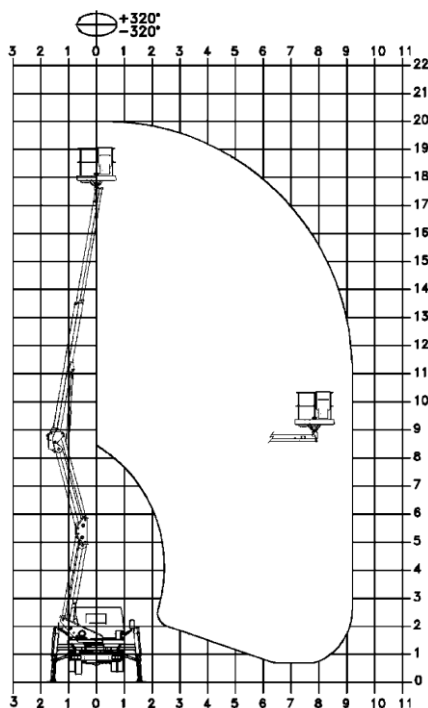

LKW-Arbeitsbühne 20m - Z20

Arbeitshöhe	19,5 m
Plattformhöhe	17,5 m
Seitliche Reichweite	8,5 m
Abstützbreite einseitig	-
Abstützbreite beidseitig	3,50 m
Zulässige Korblast	200 kg
Korbmaße	1,40 x 0,70 m
Eigengewicht	3,5 t
Führerscheinklasse	B
Fahrzeuglänge	6,60 m
Fahrzeugbreite	2,20 m
Fahrzeughöhe	2,50 m
Bauart	Gelenk-Teleskop