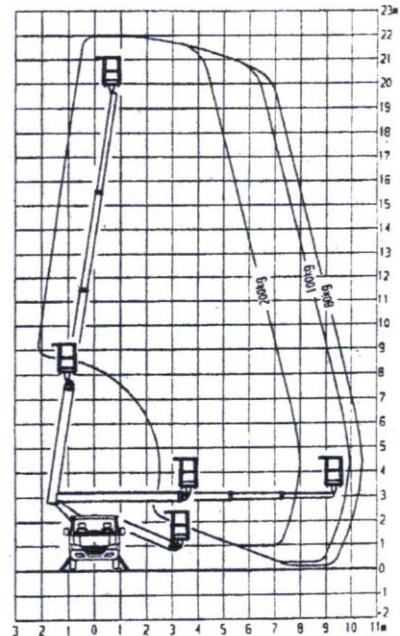

----- = Fahrerhausabsicherung
MB Sprinter / VWLT

Mietpark

www.PRUSAS.de

PRUSAS Arbeitsbühnen
Inhaber:
Dipl.-Phil. Annette Prusas
Lindenallee 21
39179 Barleben

Tel.: 039203 - 5656 0
Fax: 039203 - 5656 20
info@prusas.de

USt-IdNr.: DE 183 713 072