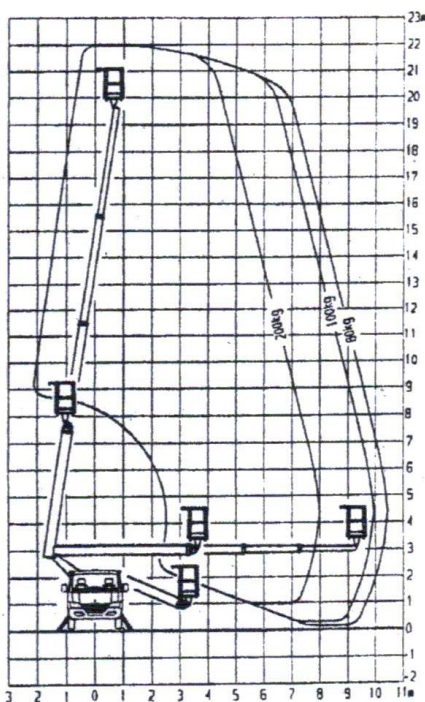

## LKW-Arbeitsbühne 22m - TB220

Arbeitshöhe	<b>22 m</b>
Plattformhöhe	20 m
Seitliche Reichweite	13 m
Abstützbreite einseitig	-
Abstützbreite beidseitig	3,10 m
Zulässige Korblast	200 kg
Korbmaße	1,40 x 0,70 m
Eigengewicht	3,5 t
Führerscheinklasse	B
Fahrzeuglänge	7,10 m
Fahrzeugbreite	2,00 m
Fahrzeughöhe	3,00 m
Bauart	Teleskop