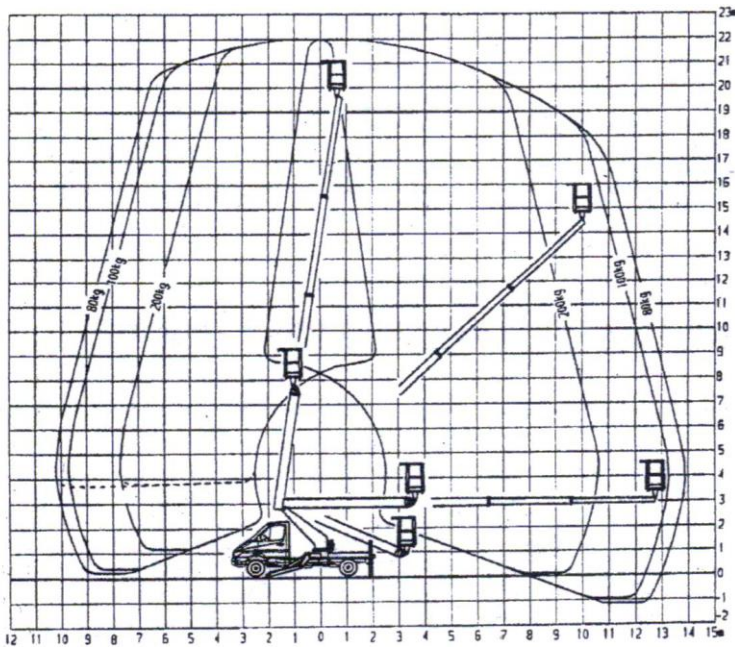

----- = Fahrerhausabsicherung
MB Sprinter / VWLT

Mietpark

www.PRUSAS.de

PRUSAS Arbeitsbühnen
Inhaber:
Dipl.-Phil. Annette Prusas
Lindenallee 21
39179 Barleben

Tel.: 039203 - 5656 0
Fax: 039203 - 5656 20
info@prusas.de

USt-IdNr.: DE 183 713 072