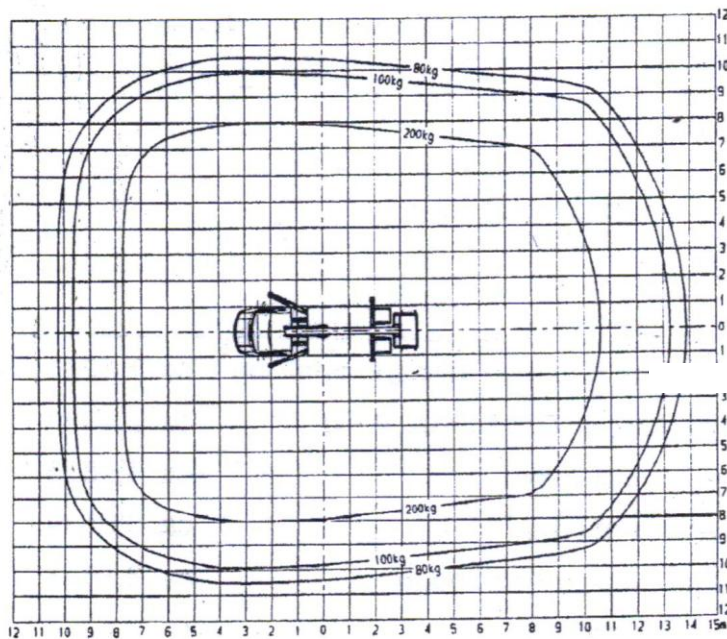

----- = Fahrerhausabsicherung
MB Sprinter / VWLT

Mietpark

www.PRUSAS.de

PRUSAS Arbeitsbühnen
Inhaber:
Dipl.-Phil. Annette Prusas
Lindenallee 21
39179 Barleben

Tel.: 039203 - 5656 0
Fax: 039203 - 5656 20
info@prusas.de

USt-IdNr.: DE 183 713 072