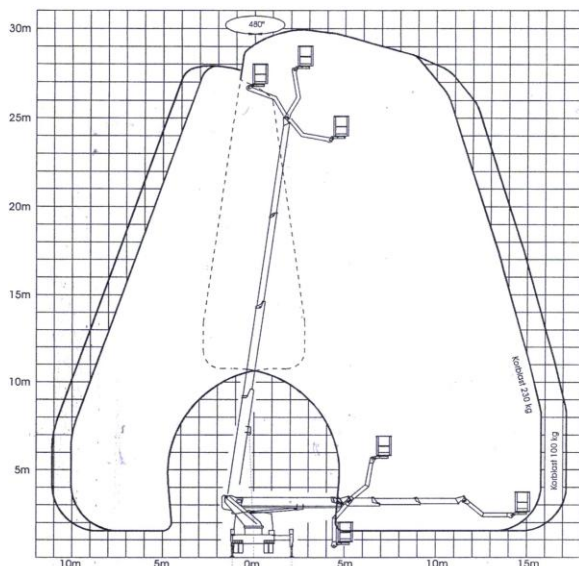

## LKW-Arbeitsbühne 30m - WT300

Arbeitshöhe	<b>30 m</b>
Plattformhöhe	28 m
Seitliche Reichweite	16 m
Abstützbreite einseitig	3,60 m
Abstützbreite beidseitig	4,60 m
Zulässige Korblast	230 kg
Korbmaße	1,60 x 0,80 m
Eigengewicht	7,5 t
Führerscheinklasse	C1
Fahrzeuglänge	8,85 m
Fahrzeugbreite	2,50 m
Fahrzeughöhe	3,40 m
Bauart	Teleskop + Korbarm