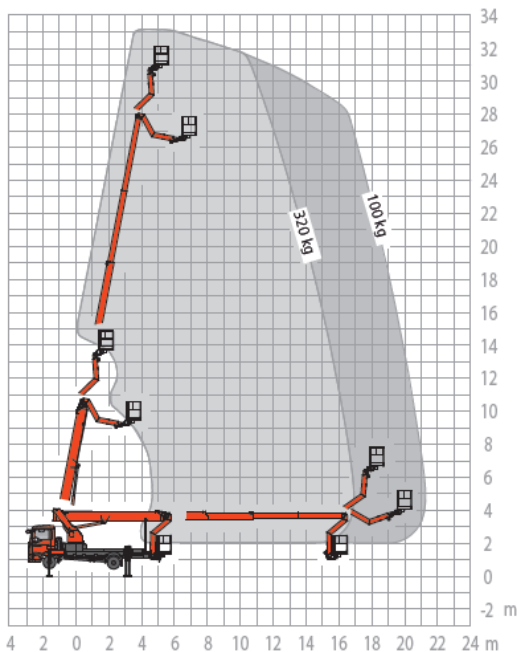

## LKW-Arbeitsbühne 33m - Ruthmann T330

Arbeitshöhe	<b>33 m</b>
Plattformhöhe	31 m
Seitliche Reichweite	21 m
Abstützbreite einseitig	3,95 m
Abstützbreite beidseitig	5,30 m
Zulässige Korblast	310 kg
Korbmaße	1,70 x 0,90 m
Eigengewicht	7,5 t
Führerscheinklasse	C1
Fahrzeuglänge	8,80 m
Fahrzeugbreite	2,50 m
Fahrzeughöhe	3,60 m
Bauart	Teleskop + Korbarm