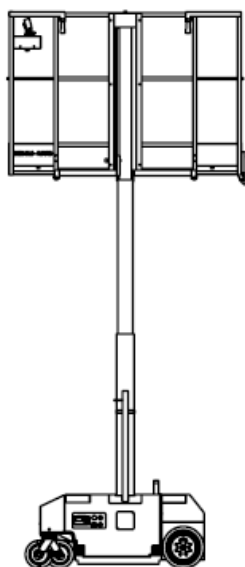

Ein-Mann-Mastarbeitsbühne 5m Elektro – Braviisol Leonardo HD / LUI mini

Arbeitshöhe	4,90 m
Plattformhöhe	2,90 m
Tragfähigkeit	180 kg
Plattformgröße (innen)	1,11 x 0,68 m
+ Plattformausschub	2 x 0,30 m
Breite	0,74 m
Länge	1,19 m
Höhe - in Grundstellung	1,75 m
Wenderadius	0,00 m
Gewicht	510 kg
Reifen	Nichtmarkierend
Antrieb	Batterie
Einsatzort	Innen