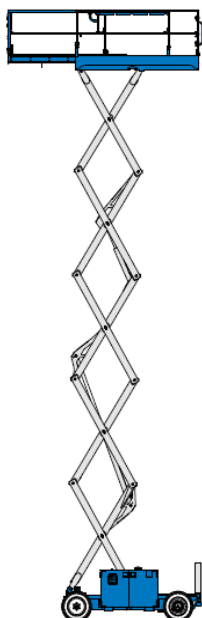

Scherenarbeitsbühne 10m Elektro breit - Genie GS2646

-- Verschiedene Modelle in dieser Kategorie verfügbar (Genie GS2646, Skyjack SJIII 4626, JLG 2646ES) –
Technische Daten ggf. leicht abweichend

Arbeitshöhe	9,90 m
Plattformhöhe	7,90 m
Tragfähigkeit	450 kg
Plattformgröße (innen)	2,26 x 1,16 m
+ Plattformausschub	0,89 m
Breite	1,20 m
Länge	2,45 m
Höhe - in Grundstellung	2,29 m
Höhe - Geländer abgeklappt	1,68 m
Gewicht	2100 kg
Reifen	Nichtmarkierend
Antrieb	Batterie
Einsatzort	Innen