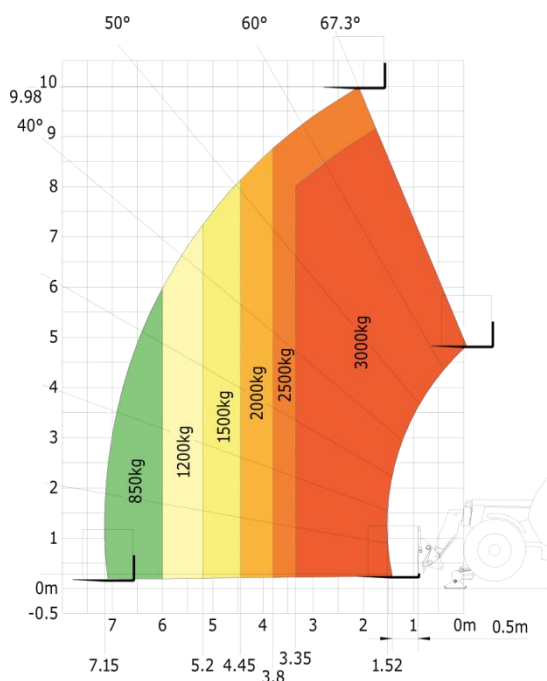

Teleskopstapler 10m mit Gabeln – Manitou MT1030

Hubhöhe	10,00 m
Tragfähigkeit	3,0 t
Max. Ausladung	7,00 m
Breite	2,27 m
Länge ohne Gabel	5,00 m
Höhe	2,30 m
Leergewicht	8.000 kg
Abstützbreite	2,22 m
Funkfernsteuerung	Nein
Antrieb	Diesel
Reifen	Geländereifen 4x4
Optional	Kranhaken, Schaufel
Bauart	Starr