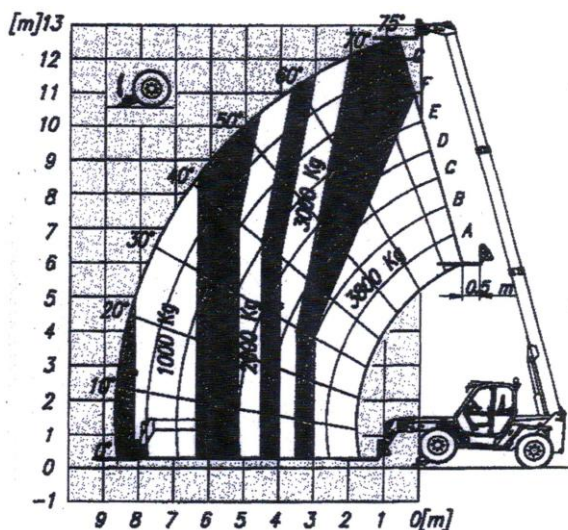

Teleskopstapler 13m mit Gabeln – Merlo P38.13

Hubhöhe	13,00 m
Tragfähigkeit	3,8 t
Max. Ausladung	8,65 m
Breite	2,40 m
Länge ohne Gabel	5,25 m
Höhe	2,45 m
Leergewicht	8.650 kg
Abstützbreite	2,40 m
Funkfernsteuerung	Nein
Antrieb	Diesel
Reifen	Geländereifen 4x4
Optional	Haken, Arbeitskorb
Bauart	Starr / Seitenverschub