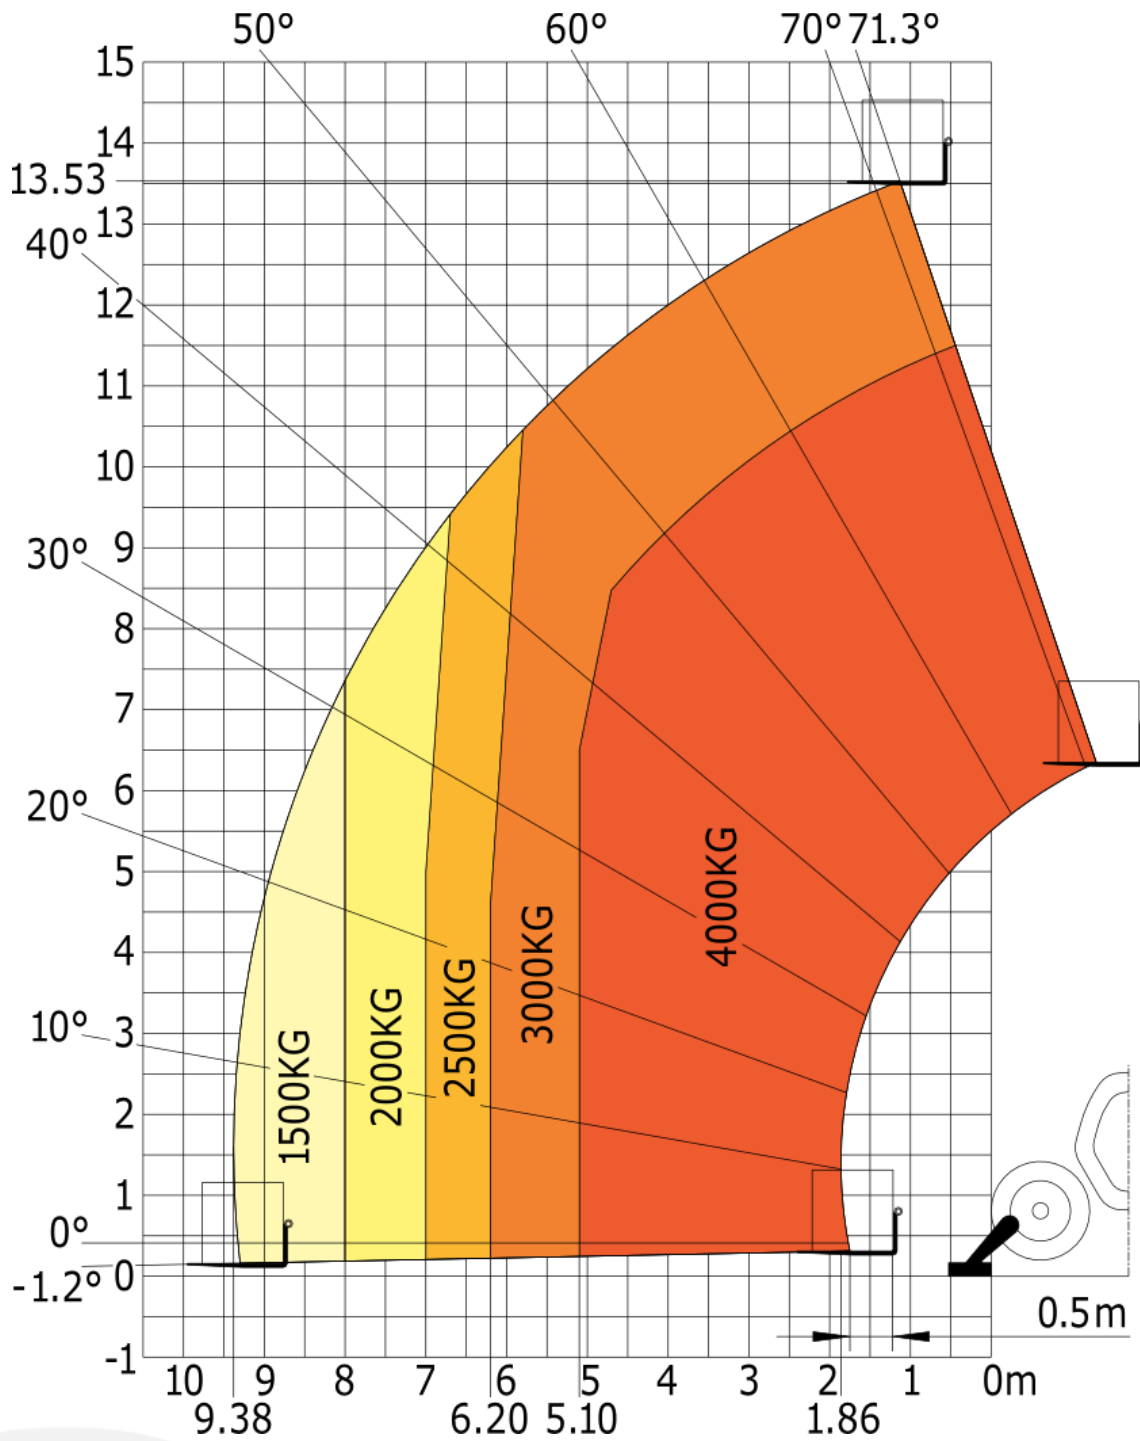

Mietpark

www.PRUSAS.de

PRUSAS Arbeitsbühnen
Inhaber:
Dipl.-Phil. Annette Prusas
Lindenallee 21
39179 Barleben

Tel.: 039203 - 5656 0
Fax: 039203 - 5656 20
info@prusas.de
USt-IdNr.: DE 183 713 072