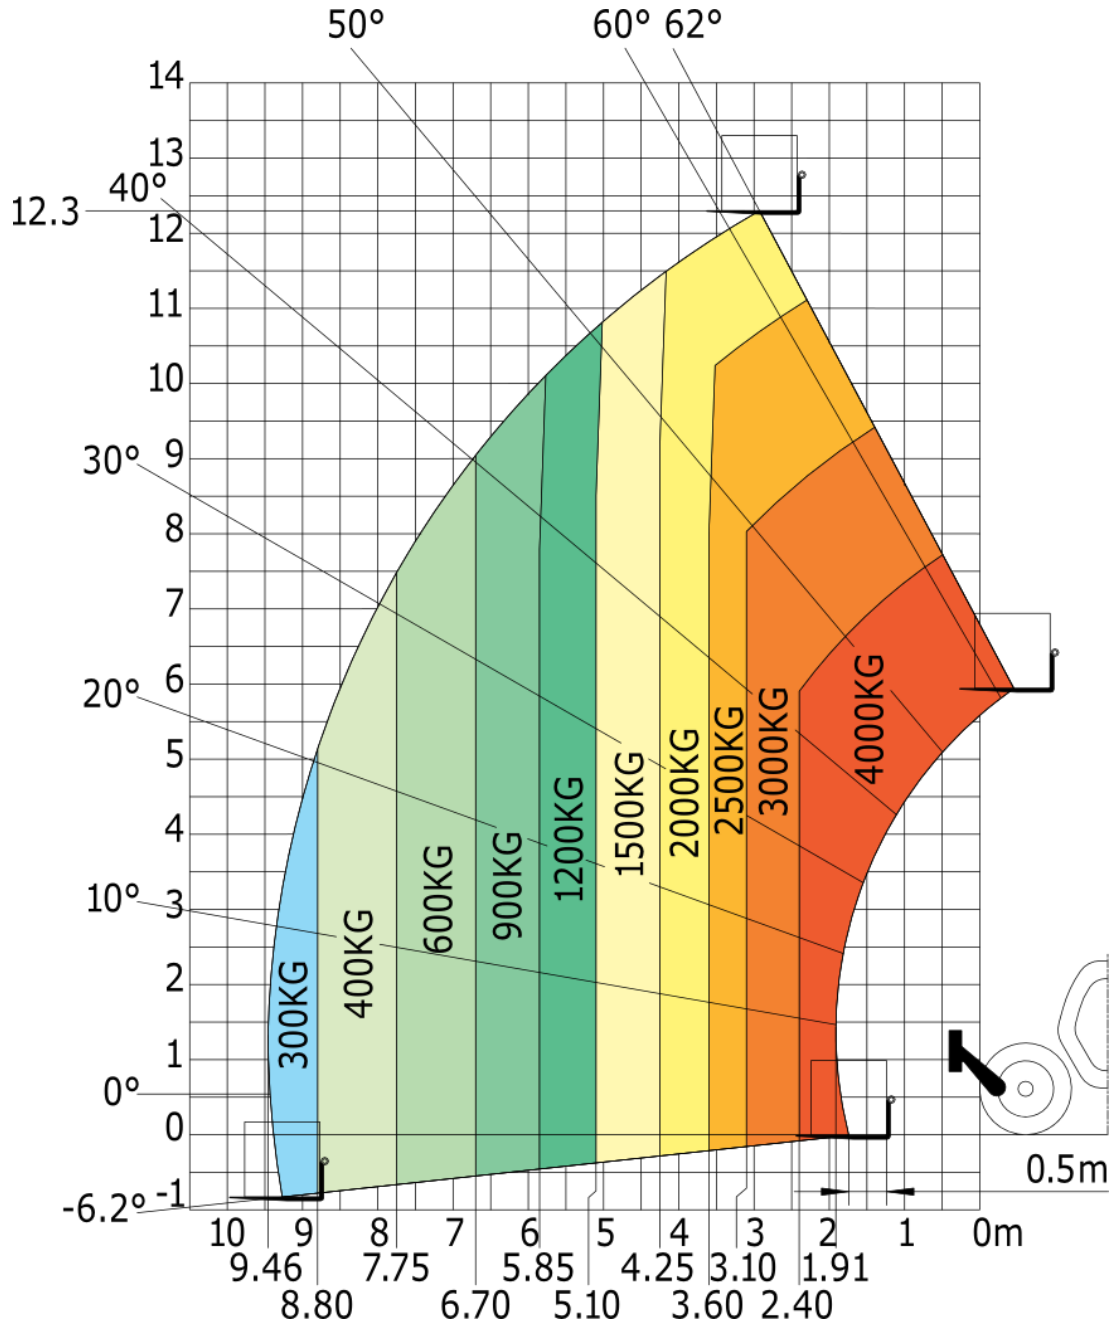

Mietpark

www.PRUSAS.de

PRUSAS Arbeitsbühnen
Inhaber:
Dipl.-Phil. Annette Prusas
Lindenallee 21
39179 Barleben

Tel.: 039203 - 5656 0
Fax: 039203 - 5656 20
info@prusas.de
USt-IdNr.: DE 183 713 072