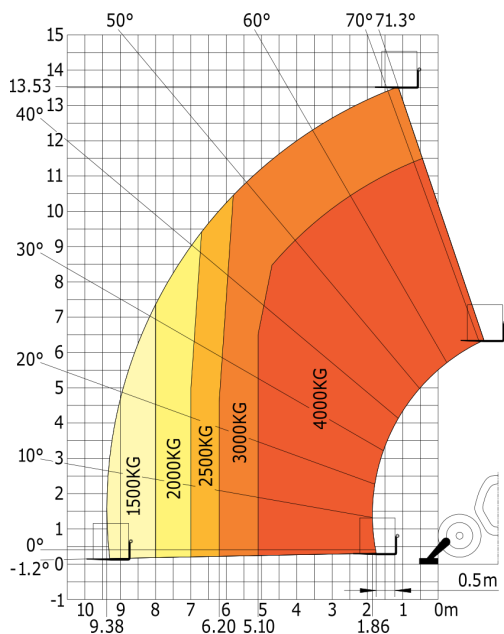

Teleskopstapler 14m mit Gabeln – Manitou MT1440

Hubhöhe	13,50 m
Tragfähigkeit	4,0 t
Max. Ausladung	9,00 m
Breite	2,38 m
Länge ohne Gabel	6,14 m
Höhe	2,46 m
Leergewicht	10.800 kg
Abstützbreite	3,80 m
Funkfernsteuerung	Nein
Antrieb	Diesel
Reifen	Geländereifen 4x4
Optional	Kranhaken, Schaufel
Bauart	Starr