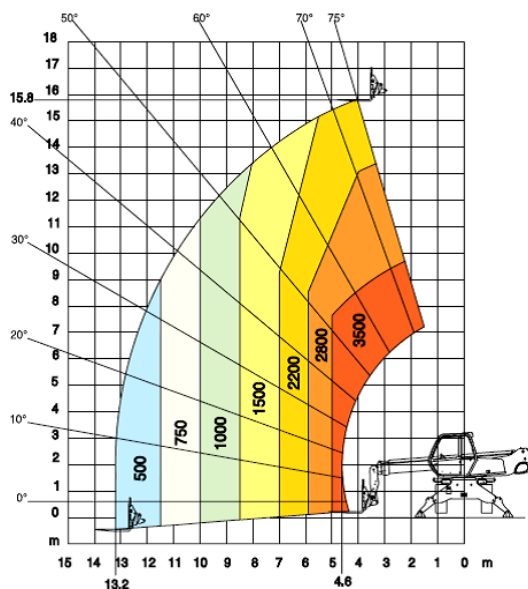

## Teleskopstapler 16m roto mit Gabeln – Manitou MRT1635

Hubhöhe	<b>15,80 m</b>
Tragfähigkeit	3,5 t
Max. Ausladung	13,20 m
Breite	2,40 m
Länge ohne Gabel	6,35 m
Höhe	3,00 m
Leergewicht	12.955 kg
Abstützbreite	3,80 m
Funkfernsteuerung	Ja
Antrieb	Diesel
Reifen	Geländereifen 4x4
Optional	Seilwinde, Arbeitskorb
Bauart	Roto