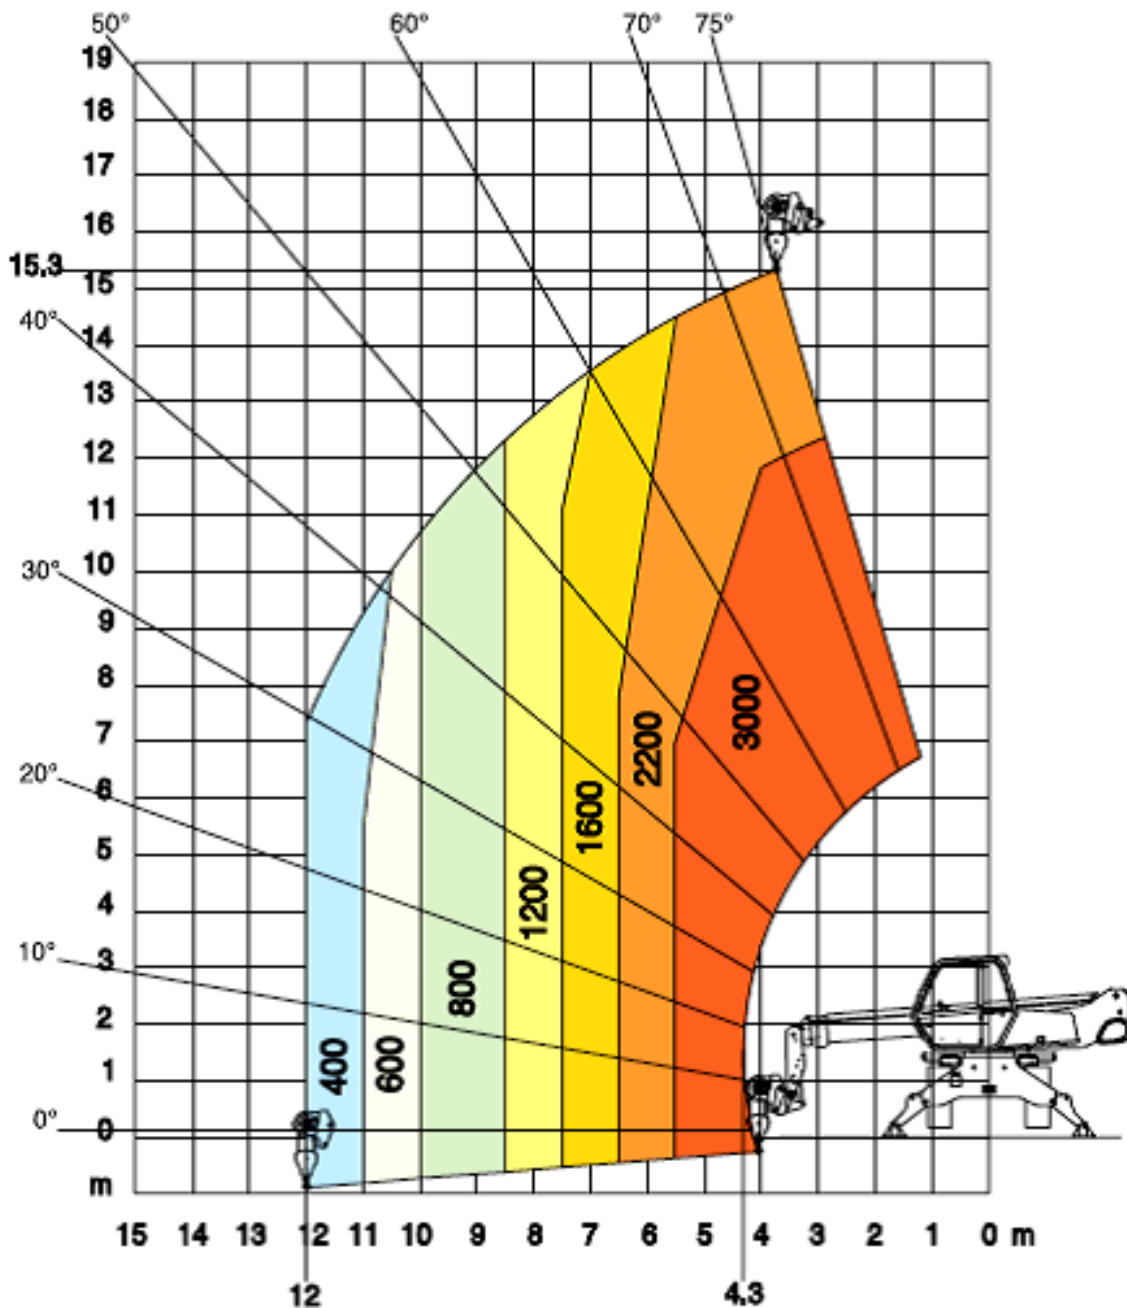

Mietpark

www.PRUSAS.de

PRUSAS Arbeitsbühnen
Inhaber:
Dipl.-Phil. Annette Prusas
Lindenallee 21
39179 Barleben

Tel.: 039203 - 5656 0
Fax: 039203 - 5656 20
info@prusas.de

USt-IdNr.: DE 183 713 072