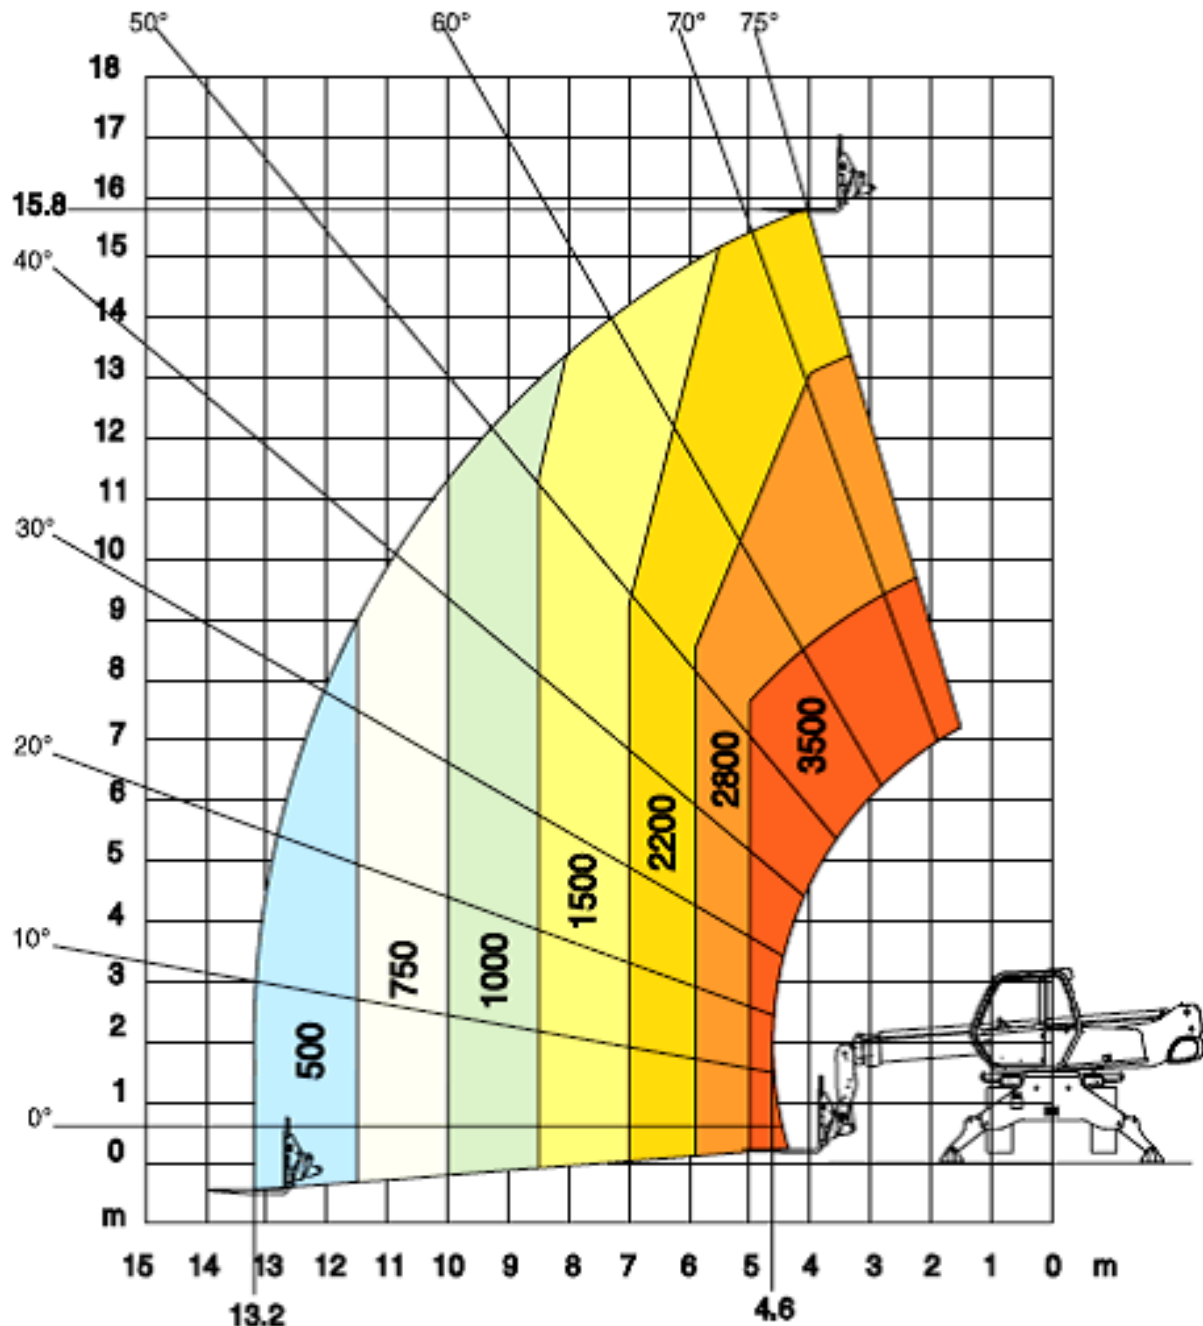

Mietpark

www.PRUSAS.de

PRUSAS Arbeitsbühnen
Inhaber:
Dipl.-Phil. Annette Prusas
Lindenallee 21
39179 Barleben

Tel.: 039203 - 5656 0
Fax: 039203 - 5656 20
info@prusas.de

USt-IdNr.: DE 183 713 072