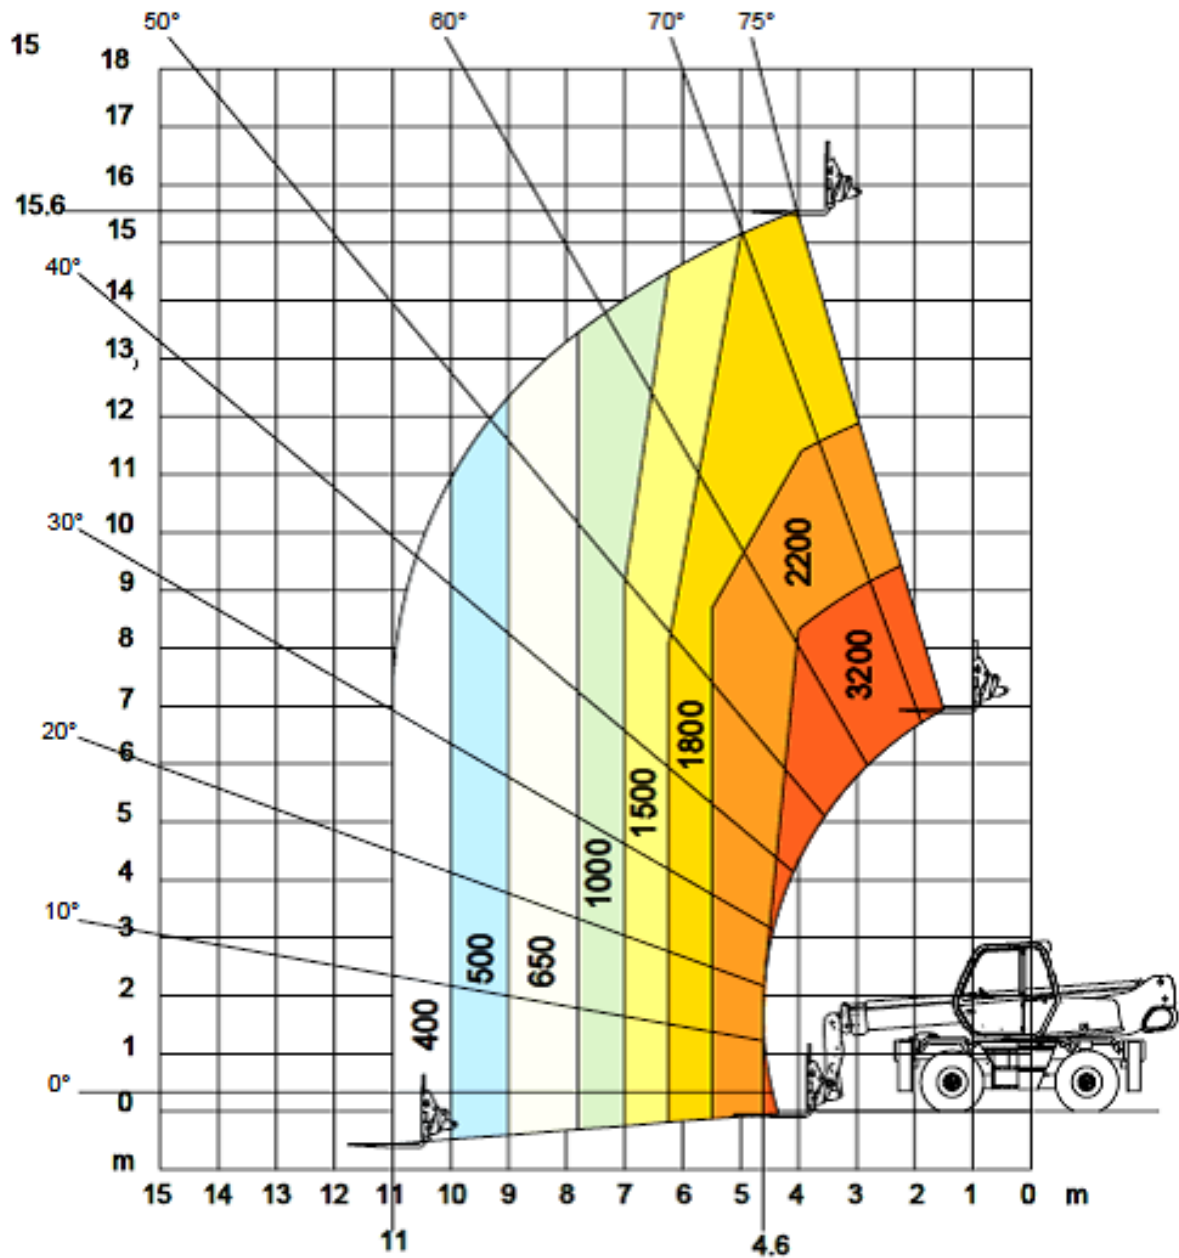

Mietpark

www.PRUSAS.de

PRUSAS Arbeitsbühnen
Inhaber:
Dipl.-Phil. Annette Prusas
Lindenallee 21
39179 Barleben

Tel.: 039203 - 5656 0
Fax: 039203 - 5656 20
info@prusas.de

USt-IdNr.: DE 183 713 072