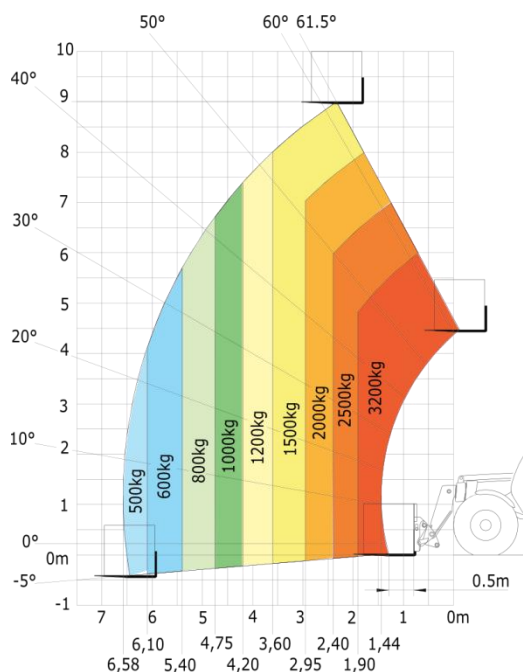

Teleskopstapler 9m mit Gabeln – Manitou MT932

Hubhöhe	9,00 m
Tragfähigkeit	3,2 t
Max. Ausladung	6,10 m
Breite	2,27 m
Länge ohne Gabel	4,72 m
Höhe	2,30 m
Leergewicht	7.640 kg
Abstützbreite	Ohne
Funkfernsteuerung	Nein
Antrieb	Diesel
Reifen	Geländereifen 4x4
Optional	Kranhaken, Schaufel
Bauart	Starr